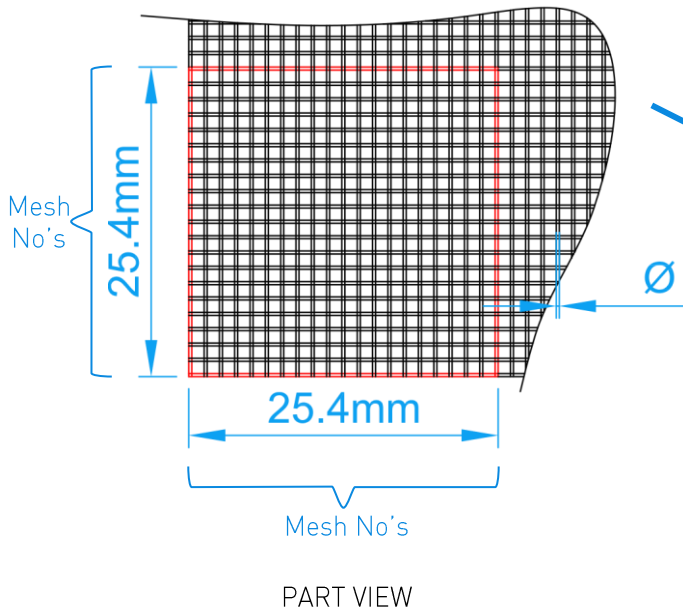

# AISI304 S/STEEL WOVEN WIRE MESH

## COMPONENT PARTS

|          |                     |
|----------|---------------------|
| MATERIAL | Stainless Steel 304 |
|----------|---------------------|

## DIMENSIONS

| SKU        | Wide (m) | Length (m) | Mesh No's | SWG | Wire Dia ∅ (mm) | Aperture (mm) | WEIGHT (kg) | PCS/CTN |
|------------|----------|------------|-----------|-----|-----------------|---------------|-------------|---------|
| SSWM30MESH | 1        | 30         | 30        | 33  | 0.25            | 0.60          | 25          | 1       |