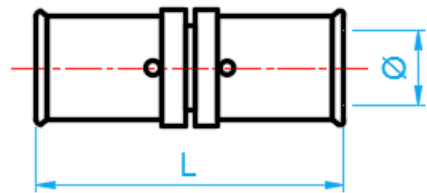

PEX PRESS-FIT FITTINGS (U PROFILE)

COMPLY WITH BS EN ISO 21003-1:2008
 BS EN ISO 21003-3:2008
 BS EN ISO 21003-5:2008
 BS EN 12165:2016
 AS/NZS 4020:2005
 SS 375:2015

F5 EQUAL SOCKET

SIDE VIEW

DIMENSIONS

SKU	SIZE (mm)	Ø (mm)	L (mm)	WEIGHT (kg)	PCS/CTN
PEXF5ES016	16	11.8	53.0	0.036	320
PEXF5ES020	20	15.8	53.0	0.043	224
PEXF5ES025	25	19.8	66.2	0.109	120
PEXF5ES032	32	25.8	66.2	0.144	90
PEXF5ES040	40	31.8	92.0	0.323	45
PEXF5ES050	50	40.8	92.0	0.463	35
PEXF5ES063	63	50.7	138.0	0.900	15
PEXF5ES075	75	59.6	138.5	1.250	10