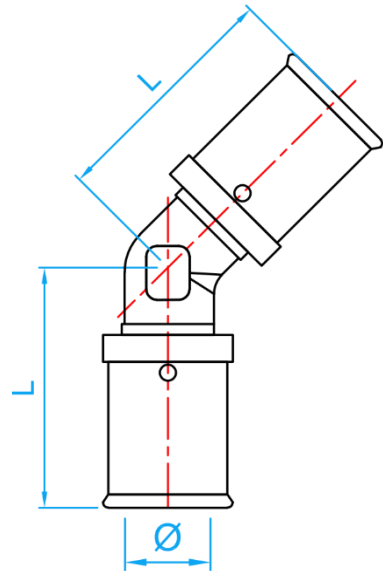

PEX PRESS-FIT FITTINGS (U PROFILE)

COMPLY WITH BS EN ISO 21003-1:2008
 BS EN ISO 21003-3:2008
 BS EN ISO 21003-5:2008
 BS EN 12165:2016
 AS/NZS 4020:2005
 SS 375:2015

F5 45° EQUAL ELBOW

SIDE VIEW

DIMENSIONS

SKU	SIZE (mm)	Ø (mm)	L (mm)	WEIGHT (kg)	PCS/CTN
PEXF5E45016	16	11.8	34.5	0.045	160
PEXF5E45020	20	15.8	37.0	0.067	144
PEXF5E45025	25	19.8	43.5	0.128	96
PEXF5E45032	32	25.8	44.5	0.200	45
PEXF5E45040	40	31.8	61.0	0.393	20
PEXF5E45050	50	40.8	64.0	0.567	15
PEXF5E45063	63	50.7	92.0	0.800	10
PEXF5E45075	75	59.6	92.0	1.583	6