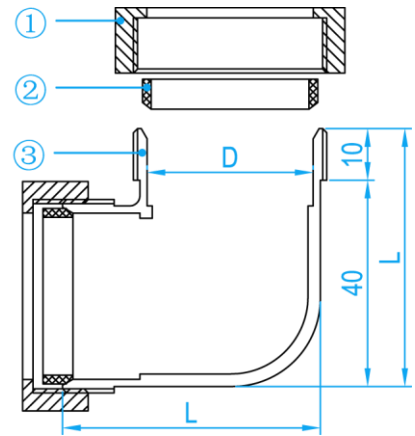

## WC ELBOW

SECTION VIEW

### COMPONENT PARTS

ITEM	PARTS	MATERIAL
1	Nut	Brass
2	O-Ring	NBR
3	Body	Brass

### SPECIFICATIONS

SKU	L (mm)	D (mm)	WEIGHT (Kg)	PCS/CTN
CCE32CP	50	32.2	0.281	100

### SPECIFICATIONS

SKU	L (mm)	D (mm)	WEIGHT (Kg)	PCS/CTN
CCU32CP	50	32.2	0.220	100