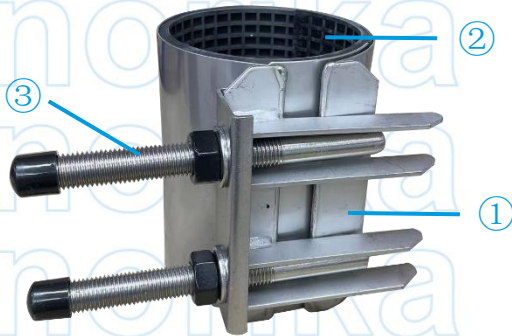

AISI304 STAINLESS STEEL FULL REPAIR CLAMP

SKU: SSFRC035150~SSFRC300300

SKU: SSFRC350300~SSFRC400300

STANDARD SPECIFICATIONS

SKU	SIZE (mm)	ID RANGE MIN/MAX (mm)	L (mm)	WEIGHT (kg)
SSFRC035150	35	33-37	150	0.515
SSFRC042150	42	42-47	150	0.830
SSFRC050150	50	59-67	150	1.185
SSFRC065150	65	73-81	150	1.330
SSFRC065300	65	73-81	300	-
SSFRC080150	80	88-98	150	1.700
SSFRC080300	80	88-98	300	3.440
SSFRC100150	100	108-118	150	1.720
SSFRC100200	100	108-118	200	-
SSFRC100300	100	108-118	300	3.190
SSFRC125150	125	132-142	150	1.905
SSFRC125300	125	132-142	300	-
SSFRC150150	150	159-170	150	2.125
SSFRC150300	150	159-170	300	3.845
SSFRC200150	200	218-228	150	2.485
SSFRC200300	200	218-228	300	4.860
SSFRC250150	250	271-281	150	2.850
SSFRC250300	250	271-281	300	-
SSFRC300150	300	315-326	150	3.150
SSFRC300300	300	315-326	300	6.535
SSFRC350300	350	365-384	300	6.800
SSFRC400300	400	421-440	300	11.615

COMPONENT PARTS

ITEM	PARTS	MATERIAL
1	Body & Plate	AISI304
2	Gasket	EPDM
3	Bolt	AISI304