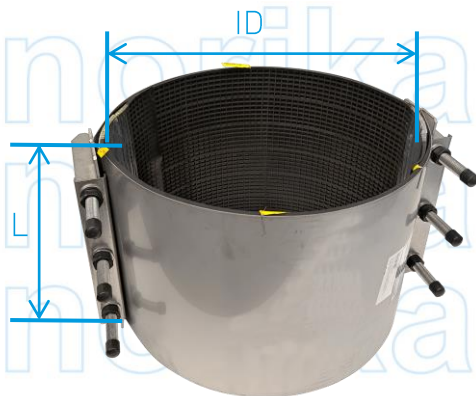

AISI304 STAINLESS STEEL FULL REPAIR CLAMP

SKU: SSFRC035150~SSFRC300300

SKU: SSFRC350300~SSFRC400300

STANDARD SPECIFICATIONS

SKU	SIZE (mm)	ID RANGE MIN/MAX (mm)	L (mm)	WEIGHT (kg)
SSFRC035150	35	33-37	150	0.515
SSFRC042150	42	42-47	150	0.830
SSFRC050150	50	59-67	150	1.185
SSFRC065150	65	73-81	150	1.330
SSFRC065300	65	73-81	300	-
SSFRC080150	80	88-98	150	1.700
SSFRC080300	80	88-98	300	3.440
SSFRC100150	100	108-118	150	1.720
SSFRC100200	100	108-118	200	-
SSFRC100300	100	108-118	300	3.190
SSFRC125150	125	132-142	150	1.905
SSFRC125300	125	132-142	300	-
SSFRC150150	150	159-170	150	2.125
SSFRC150300	150	159-170	300	3.845
SSFRC200150	200	218-228	150	2.485
SSFRC200300	200	218-228	300	4.860
SSFRC250150	250	271-281	150	2.850
SSFRC250300	250	271-281	300	-
SSFRC300150	300	315-326	150	3.150
SSFRC300300	300	315-326	300	6.535
SSFRC350300	350	365-384	300	6.800
SSFRC400300	400	421-440	300	11.615

COMPONENT PARTS

ITEM	PARTS	MATERIAL
1	Body & Plate	AISI304
2	Gasket	EPDM
3	Bolt	AISI304