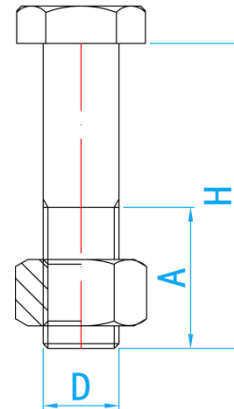

# GALVANIZED IRON HEXAGONAL BOLT & NUT

SIDE VIEW

## DIMENSIONS

SKU	D (mm)	A (mm)	H (mm)	PCS/CTN
GIBN381	3/8"	25	25	25 kg
GIBN38114		31	31	25 kg
GIBN38112		36	36	25 kg
GIBN382		50	50	25 kg
GIBN383		76	76	25 kg
GIBN38312		32	88	25 kg
GIBN38412		33	114	25 kg
GIBN38512		33	140	25 kg
GIBN12212	1/2"	36	63	25 kg
GIBN12234			71	25 kg
GIBN123			76	25 kg
GIBN124			102	25 kg
GIBN125			127	25 kg
GIBN12512			140	25 kg
GIBN126			152	25 kg
GIBN127			178	25 kg
GIBN58212	5/8"	40	62	25 kg
GIBN58234			70	25 kg
GIBN583			76	25 kg
GIBN58312			90	25 kg
GIBN584			103	25 kg

## DIMENSIONS

SKU	D (mm)	A (mm)	H (mm)	PCS/CTN
GIBN58412	5/8"	40	114	25 kg
GIBN585			127	25 kg
GIBN586			152	25 kg
GIBN587			178	25 kg
GIBN588	3/4"	48	203	25 kg
GIBN343			76	25 kg
GIBN34312			80	25 kg
GIBN344			103	25 kg
GIBN34412			114	25 kg
GIBN346			152	25 kg
GIBN783	7/8"	53	76	25 kg
GIBN78312			90	25 kg
GIBN784			103	25 kg
GIBN785			127	25 kg
GIBN786			152	25 kg