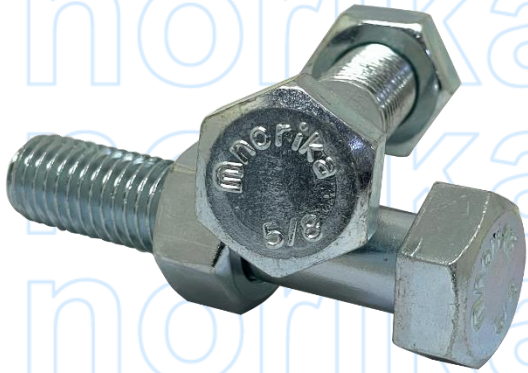

# GALVANIZED IRON HEXAGONAL BOLT & NUT

SIDE VIEW

## DIMENSIONS

SKU	D (mm)	A (mm)	H (mm)	PCS/CTN
GIBN381	3/8"	25	25	25 kg
GIBN38114		31	31	25 kg
GIBN38112		36	36	25 kg
GIBN382		50	50	25 kg
GIBN383		76	76	25 kg
GIBN38312		32	88	25 kg
GIBN38412		33	114	25 kg
GIBN38512		33	140	25 kg
GIBN12212	1/2"	36	63	25 kg
GIBN12234			71	25 kg
GIBN123			76	25 kg
GIBN124			102	25 kg
GIBN125			127	25 kg
GIBN12512			140	25 kg
GIBN126			152	25 kg
GIBN127			178	25 kg
GIBN58212	5/8"	40	62	25 kg
GIBN58234			70	25 kg
GIBN583			76	25 kg
GIBN58312			90	25 kg
GIBN584			103	25 kg

## DIMENSIONS

SKU	D (mm)	A (mm)	H (mm)	PCS/CTN
GIBN58412	5/8"	40	114	25 kg
GIBN585			127	25 kg
GIBN586			152	25 kg
GIBN587			178	25 kg
GIBN588	3/4"	48	203	25 kg
GIBN343			76	25 kg
GIBN34312			80	25 kg
GIBN344			103	25 kg
GIBN34412			114	25 kg
GIBN346			152	25 kg
GIBN783	7/8"	53	76	25 kg
GIBN78312			90	25 kg
GIBN784			103	25 kg
GIBN785			127	25 kg
GIBN786			152	25 kg