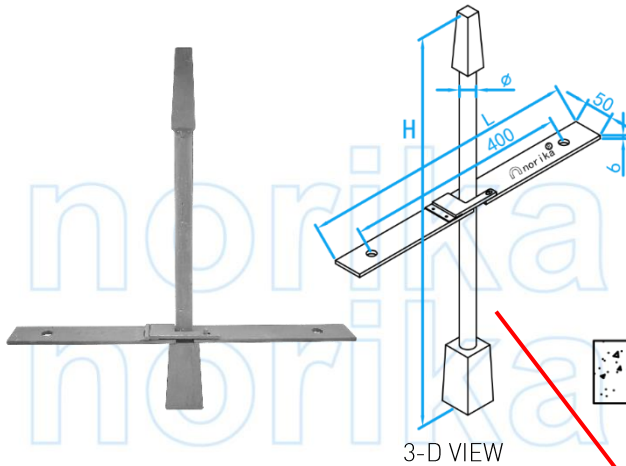

STAINLESS STEEL 304 UNDERGROUND VALVE KEY

INTERMEDIATE PIECE

INSTALLATION ASSEMBLY

COMPONENT PARTS

| PARTS | MATERIAL |
|-----------|---------------------|
| Valve Key | Stainless Steel 304 |

DIMENSIONS

| SKU | H (mm) | Ø (mm) | L (mm) | WEIGHT (Kg) |
|----------|--------|--------|--------|-------------|
| VKSS0300 | 300 | 25 | 500 | 3.20 |
| VKSS0400 | 400 | 25 | 500 | 3.40 |
| VKSS0450 | 450 | 25 | 500 | 3.50 |
| VKSS0500 | 500 | 25 | 500 | 3.60 |
| VKSS0550 | 550 | 25 | 500 | 3.70 |
| VKSS0600 | 600 | 25 | 500 | 3.80 |
| VKSS0650 | 650 | 25 | 500 | 3.90 |
| VKSS0700 | 700 | 25 | 500 | 4.00 |
| VKSS0750 | 750 | 25 | 500 | 4.10 |
| VKSS0800 | 800 | 25 | 500 | 4.20 |
| VKSS0850 | 850 | 25 | 500 | 4.30 |
| VKSS0900 | 900 | 25 | 500 | 4.40 |
| VKSS0950 | 950 | 25 | 500 | 4.50 |
| VKSS1000 | 1000 | 25 | 500 | 4.60 |
| VKSS1050 | 1050 | 25 | 500 | 4.70 |
| VKSS1100 | 1100 | 25 | 500 | 4.80 |
| VKSS1150 | 1150 | 25 | 500 | 4.90 |
| VKSS1200 | 1200 | 25 | 500 | 5.00 |
| VKSS1250 | 1250 | 25 | 500 | 5.10 |
| VKSS1300 | 1300 | 25 | 500 | 5.20 |
| VKSS1400 | 1400 | 25 | 500 | 5.40 |
| VKSS1500 | 1500 | 25 | 500 | 5.60 |
| VKSS1700 | 1700 | 25 | 500 | 6.00 |

DIMENSIONS

| SKU | H (mm) | Ø (mm) | L (mm) | WEIGHT (Kg) |
|----------|--------|--------|--------|-------------|
| VKSS1750 | 1750 | 25 | 500 | 6.10 |
| VKSS1800 | 1800 | 25 | 500 | 6.20 |
| VKSS1900 | 1900 | 25 | 500 | 6.40 |
| VKSS2000 | 2000 | 25 | 500 | 6.60 |
| VKSS2100 | 2100 | 25 | 500 | 6.80 |
| VKSS2150 | 2150 | 25 | 500 | 6.90 |
| VKSS2450 | 2450 | 25 | 500 | 7.50 |

*Note: Sizes are customizable.