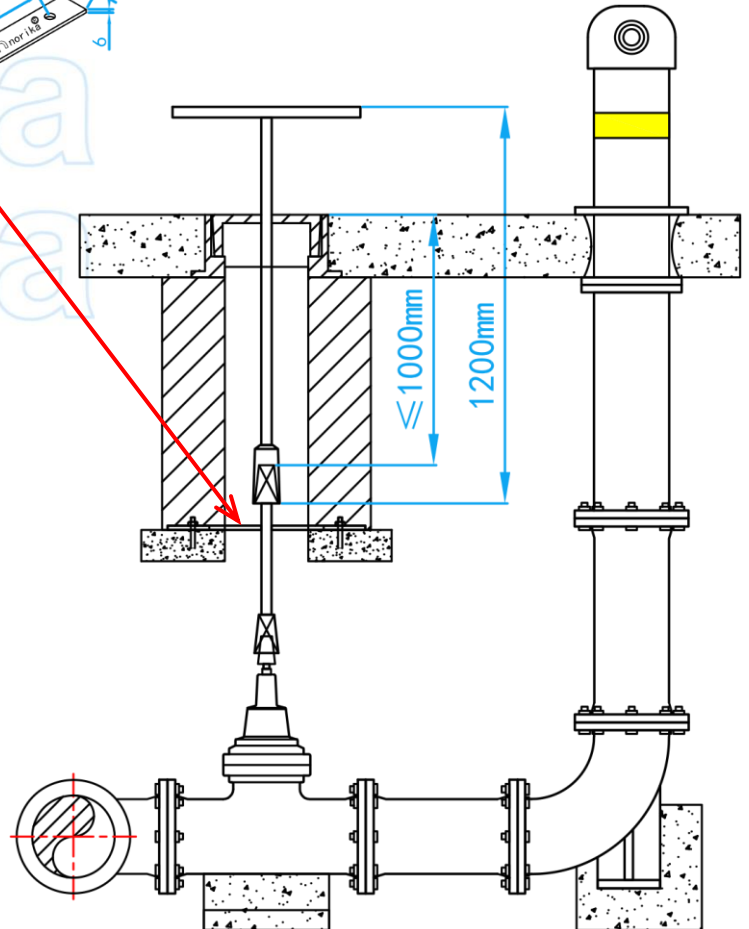

STAINLESS STEEL 304 UNDERGROUND VALVE KEY

INTERMEDIATE PIECE

INSTALLATION ASSEMBLY

COMPONENT PARTS

| PARTS | MATERIAL |
|-----------|---------------------|
| Valve Key | Stainless Steel 304 |

DIMENSIONS

| SKU | H (mm) | Ø (mm) | L (mm) | WEIGHT (Kg) |
|----------|--------|--------|--------|-------------|
| VKSS0300 | 300 | 25 | 500 | 3.20 |
| VKSS0400 | 400 | 25 | 500 | 3.40 |
| VKSS0450 | 450 | 25 | 500 | 3.50 |
| VKSS0500 | 500 | 25 | 500 | 3.60 |
| VKSS0550 | 550 | 25 | 500 | 3.70 |
| VKSS0600 | 600 | 25 | 500 | 3.80 |
| VKSS0650 | 650 | 25 | 500 | 3.90 |
| VKSS0700 | 700 | 25 | 500 | 4.00 |
| VKSS0750 | 750 | 25 | 500 | 4.10 |
| VKSS0800 | 800 | 25 | 500 | 4.20 |
| VKSS0850 | 850 | 25 | 500 | 4.30 |
| VKSS0900 | 900 | 25 | 500 | 4.40 |
| VKSS0950 | 950 | 25 | 500 | 4.50 |
| VKSS1000 | 1000 | 25 | 500 | 4.60 |
| VKSS1050 | 1050 | 25 | 500 | 4.70 |
| VKSS1100 | 1100 | 25 | 500 | 4.80 |
| VKSS1150 | 1150 | 25 | 500 | 4.90 |
| VKSS1200 | 1200 | 25 | 500 | 5.00 |
| VKSS1250 | 1250 | 25 | 500 | 5.10 |
| VKSS1300 | 1300 | 25 | 500 | 5.20 |
| VKSS1400 | 1400 | 25 | 500 | 5.40 |
| VKSS1500 | 1500 | 25 | 500 | 5.60 |
| VKSS1700 | 1700 | 25 | 500 | 6.00 |

DIMENSIONS

| SKU | H (mm) | Ø (mm) | L (mm) | WEIGHT (Kg) |
|----------|--------|--------|--------|-------------|
| VKSS1750 | 1750 | 25 | 500 | 6.10 |
| VKSS1800 | 1800 | 25 | 500 | 6.20 |
| VKSS1900 | 1900 | 25 | 500 | 6.40 |
| VKSS2000 | 2000 | 25 | 500 | 6.60 |
| VKSS2100 | 2100 | 25 | 500 | 6.80 |
| VKSS2150 | 2150 | 25 | 500 | 6.90 |
| VKSS2450 | 2450 | 25 | 500 | 7.50 |

*Note: Sizes are customizable.